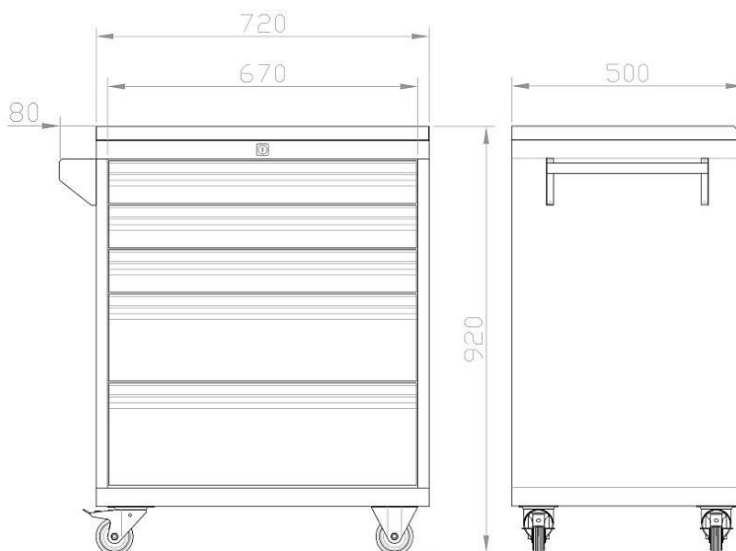

PRODUKT č. 3426

Servisní vozík – 5x zásuvka

(Ilustrační fotografie)

Technická data

Materiál	Ocel
Hmotnost	86 kg
Nosnost (zásuvka/korpus)	80 / 300 kg
Počet zásuvek	5 ks
Šířka	720 mm
Hloubka	500 mm
Výška	920 mm

Vlastnosti

- Vyrobeno z ocelového plechu.
- Horní odkládací plocha je vybavena rýhovanou gumovou rohoží.
- Vybaveno 2x otočným kolem s brzdou a 2x kolem pevným – průměr 80 mm.
- Vybaveno centrálním zámekem, doplněný o blokaci vysunutí více zásuvek najednou.
- Vybaveno cylindrickým zámekem se dvěma klíči.
- Povrchová úprava provedena nátěrem práškovou barvou.

Barevné provedení

- Korpus / dveře – šedé (RAL 7035) / modré (RAL 5012).

Určení

- Určeno k mobilnímu uchování nářadí.

Dodatky

- Možnost dokoupení děliče zásuvek – typ 3468/3469 a 3470/3471.