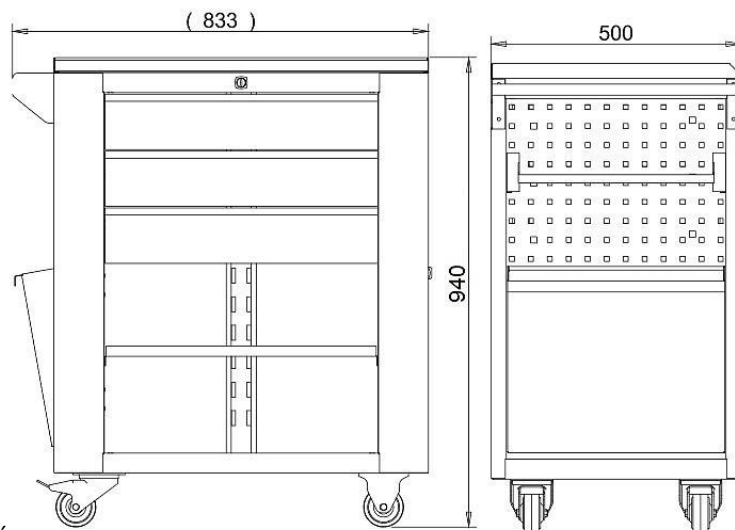

PRODUKT č. 3424

Servisní vozík – 1x polička, 3x zásuvka

(Ilustrační fotografie)

Technická data

Materiál	Ocel
Hmotnost	59,4 kg
Nosnost (police/zásuvka/korpus)	30 / 30 / 150 kg
Počet polic	1 ks
Počet zásuvek	3 ks
Šířka	750 mm
Hloubka	500 mm
Výška	940 mm

Vlastnosti

- Vyrobeno z ocelového plechu.
- Horní odkládací plocha je vybavena gumovou rohoží.
- Vybaveno 2x otočným kolem s brzdou a 2x kolem pevným – průměr 80 mm.
- Perforované části vozíku umožňují zavěšení držáků nářadí zevnitř i z venku.
- Vybaveno centrálním zámekem, doplněný o blokaci vysunutí více zásuvek najednou.
- Police jsou přestavitelné po 25 mm.
- Vybaveno cylindrickým zámekem se dvěma klíči.
- Povrchová úprava provedena nátěrem práškovou barvou.

Barevné provedení

- Korpus / dveře – šedé (RAL 7035) / modré (RAL 5012).

Určení

- Určeno k mobilnímu uchování nářadí.