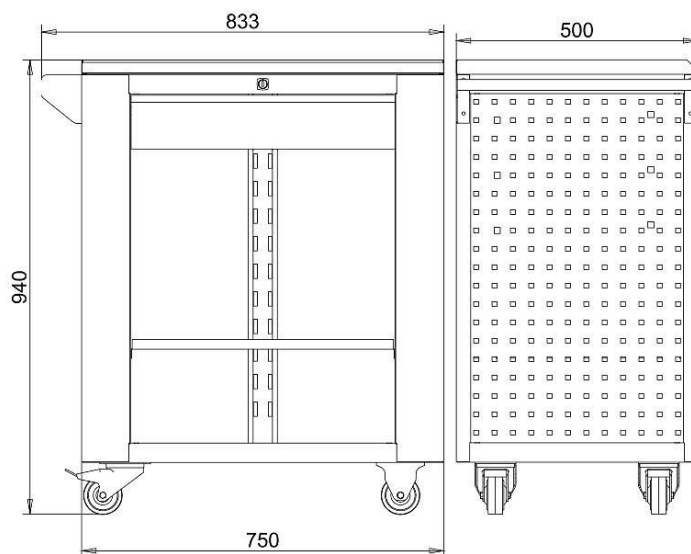

PRODUKT č. 3423

Servisní vozík – 1x polička, 1x zásuvka

(Ilustrační fotografie)

Technická data

Materiál	Ocel
Hmotnost	49,6 kg
Nosnost (police/zásuvka/korpus)	30 / 30 / 150 kg
Počet polic	1 ks
Počet zásuvek	1 ks
Šířka	750 mm
Hloubka	500 mm
Výška	940 mm

Vlastnosti

- Vyrobeno z ocelového plechu.
- Horní odkládací plocha je vybavena gumovou rohoží.
- Vybaveno 2x otočným kolem s brzdou a 2x kolem pevným – průměr 80 mm.
- Perforované části vozíku umožňují zavěšení držáků nářadí zevnitř i z venku.
- Police jsou přestavitelné po 25 mm.
- Vybaveno cylindrickým zámekem se dvěma klíči.
- Povrchová úprava provedena nátěrem práškovou barvou.

Barevné provedení

- Korpus / dveře – šedé (RAL 7035) / modré (RAL 5012).

Určení

- Určeno k mobilnímu uchování nářadí.