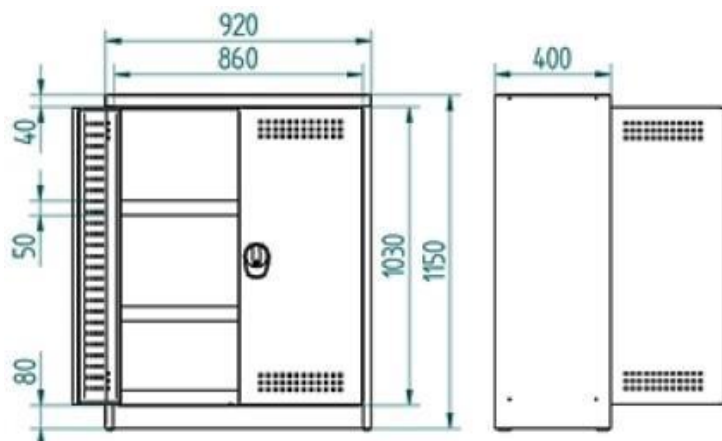

PRODUKT č. 3531

Ekologická skříň Compact

(Ilustrační fotografie)

Technická data

Materiál	Ocel
Objem (police)	15 l
Počet polic (van)	3 (3) ks
Hmotnost	56 kg
Nosnost (police)	60 kg
Šířka	920 mm
Hloubka	400 mm
Výška	1150 mm

Vlastnosti

- Vyrobeno z kvalitní oceli.
- Dvoukřídlé dveře jsou zajišťovány rozvorným cylindrickým zámekem.
- Nosnost police činí 60 kg a je přestavitelná o 25 mm.
- Jednotlivé police tvoří záchytné vany o objemu 15 l.
- Díky perforované vložce polic nedochází k jejímu snížení objemu po vložení objektů na polici.
- Povrchová úprava provedena práškovou barvou.
- Vybaveno odvětráváním v horní i spodní části dveří.
- Vybaveno perfo-výztuhou z vnitřní strany dveří – např. pro zavěšení držáku náradí.
- Vhodné do laboratoří, servisních dílen, lakoven apod.

Barevné provedení

- Korpus / dveře - šedá RAL 7035, žlutá RAL 1023.

Určení

- Určeno pro skladování vodu-ohrožujících nebezpečných látek.