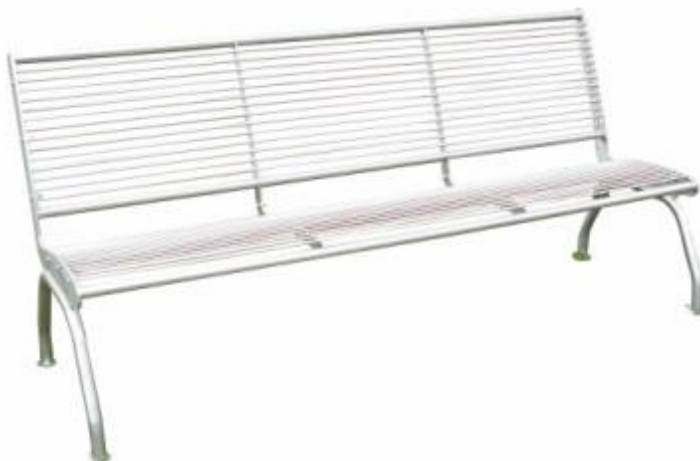

### PRODUKT č. 3803

#### Nerezová lavička s opěradlem Teramo – 2 sezení

(Ilustrační fotografie)

#### Technická data

Materiál	Nerezová ocel
Počet míst	2
Hmotnost	20 kg
Nosnost	2x 90 kg
Délka	1200 mm
Hloubka	610 mm
Výška (sedák/celková)	420 / 860 mm

#### Vlastnosti

- Vyrobeno z celkově z nerezového materiálu.
- Nosná konstrukce je tvořená trubkou o průměru 25 mm, pruty sedáku a opěradla jsou tvořeny z trubky o průměru 8 mm.
- Možnost kotvení do podložky pomocí šroubů – patky opatřeny otvory.
- Lavičky nepotřebují žádnou údržbu.
- Vhodné do exteriérových i interiérových prostor.
- Jednoduchá montáž pomocí nerezových šroubů.