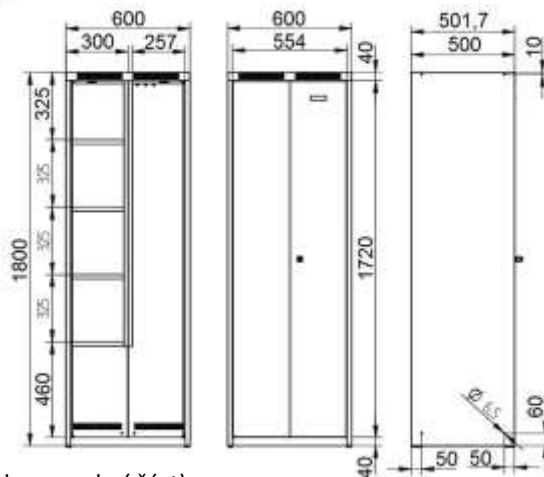

PRODUKT č. 4938

Šatní skříň úklidová – šedá

(Ilustrační fotografie)

Technická data

Materiál	Ocelový plech
Hmotnost/objem (cca)	40 kg / 490 l
Zámek	Cylindrický
Provedení	Šedé
Sokl	40 mm
Počet oddělení	1x
Počet dveří v oddělení	2x
Rozměr modulu	300 x 325 mm
Šířka	600 mm
Hloubka	500 mm
Výška	1800 mm

Vlastnosti

- Vyrobeno z ocelového plechu o tloušťce od 0,6 mm (plášť) do 1 mm (dno a vrchní část).
- Kvalitní svařovaná konstrukce.
- Účinný systém odvětrávání. Vhodné pro uložení čisticích prostředků.
- Vysoká odolnost proti násilnému vniknutí – dvou plášťová konstrukce dveří, dorazová plocha.
- Každý oddíl samostatně uzamykatelný cylindrickým zámkem.
- Opatřeno kvalitní povrchovou úpravou – korpus RAL 7035, dvířka RAL 7035.
- Vybaveno bočními otvory pro spojení do řad.
- Vybaveno: 4x poličkou, tyčí na ramínka, 3x háčkem.

Barevné provedení

- Korpus/dveře – šedá (RAL 7035)/šedá (RAL 7035)

Určení

- Určeno k úschově osobních/pracovních předmětů, oblečení a čisticích prostředků.

Dodatky

- Možnost dokoupení bezpečnostního otočného uzávěru pro visací zámek.
- Nový design zajišťuje vysokou odolnost proti vloupání.