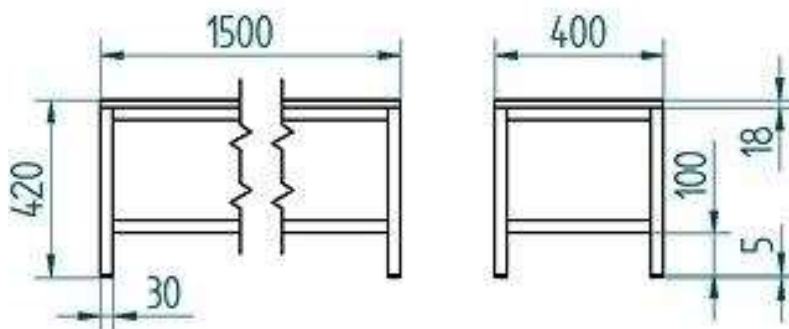

PRODUKT č. 4930

Šatní lavička – délka 1500 mm

(Ilustrační fotografie)

Technická data

Materiál (deska/rám)	Lamino / ocel
Hmotnost (cca)	19 kg
Šířka	400 mm
Délka	1500 mm
Výška	420 mm

Vlastnosti

- Rám je vyroben ze svařených ocelových profilů.
- Deska je vyrobena z laminátu.
- Nohy mají obdélníkový průřez a jsou opatřeny plastovými kluzáky.

Barevné provedení

- Šedé (RAL 7035).

Určení

- Určeno k odkládání oblečení a sezení.